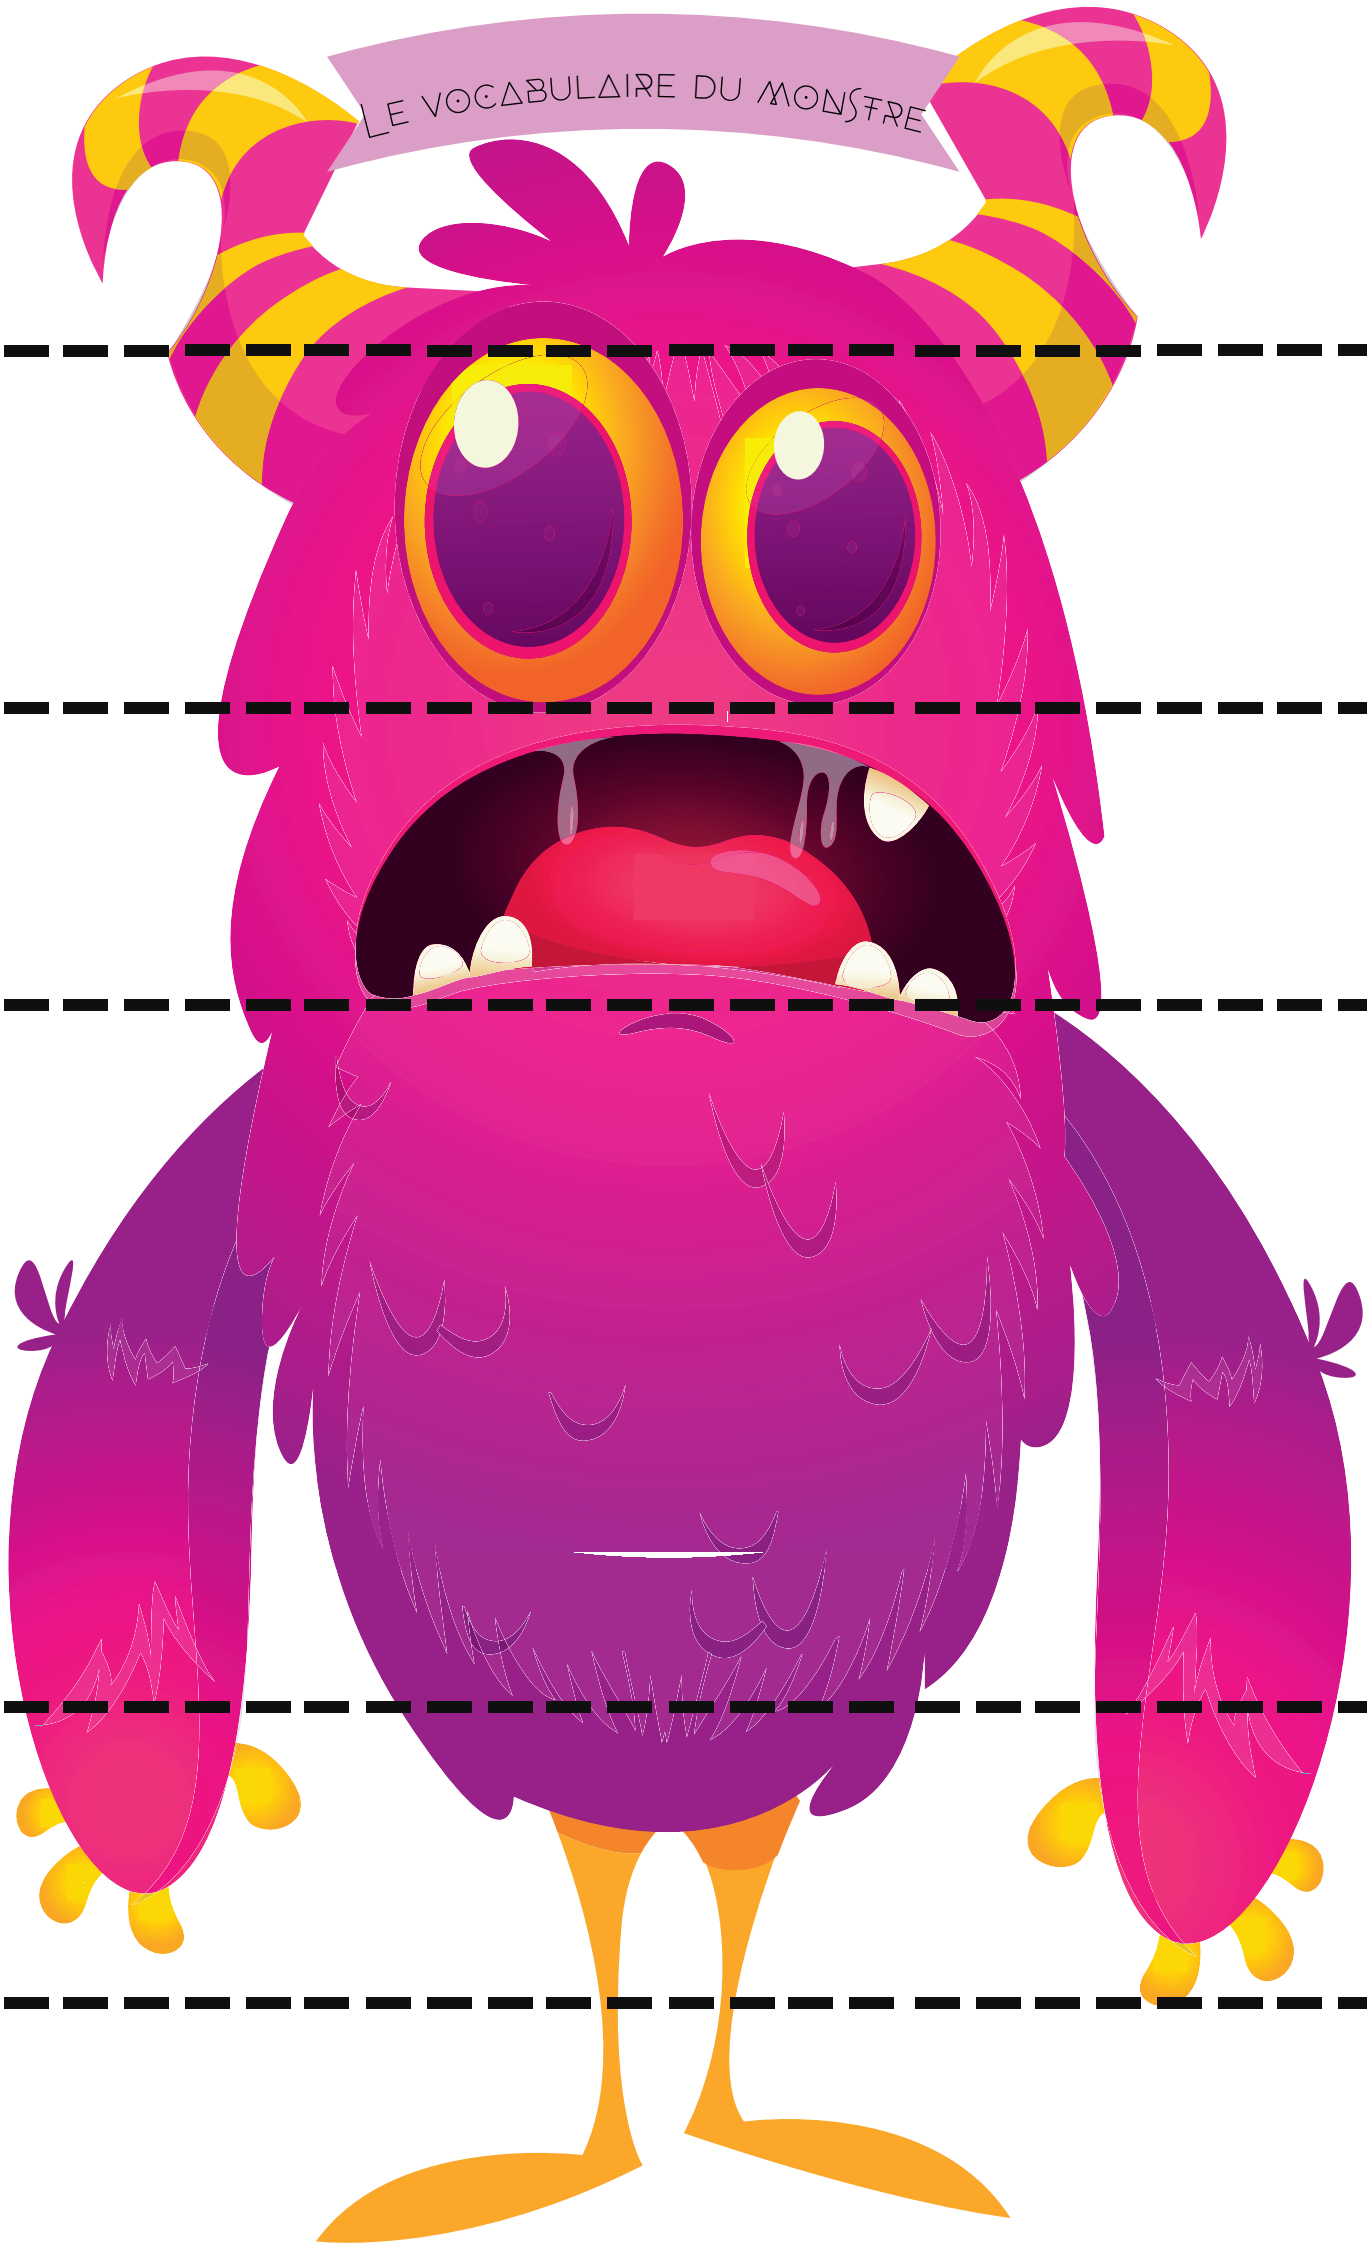

LE VOCABULAIRE DU MONSTRE

Le haut du crâne/ les poils

fournis, épais,
abondants, emmêlés,
hérissés, ébouriffés,
hirsutes

L'air

antipathique, froid, hostile,
glacial, hautain, arrogant,
ombrageux-se, belliqueux-se

Les yeux

globuleux,
exorbités, pochés,
injectés de sang

Les sourcils

broussailleux,
arqués,
asymétriques

Le regard

étincelant, luisant, brillant
effrayé, effaré, hagard,
terne, éteint, vitreux, vague

Le nez

saillant, proéminent
pointu, crochu
écrasé, tombant, aplati

La bouche

Étroite, pincée,
édentée, large.

Les dents

rare, une bouche édentée,
pointues, des crocs, des
canines aiguës.

Le corps

mince, maigre, malingre,
efflanqué(e),
gros(se), lourd(e), empâté(e),
bedonnant(e)
trapu, squelettique, décharné(e)

LAIDEUR

GRANDEUR

VIOLENCE